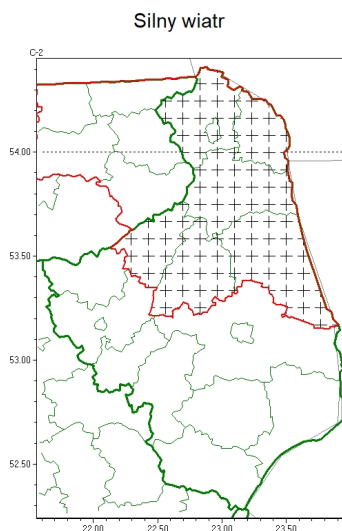

Zasięg komunikatu w województwie

Komunikat meteorologiczny z godz. 06:41 dnia 29.07.2024

Nazwa biura	IMGW-PIB Centralne Biuro Prognoz Meteorologicznych - Wydział w Białymstoku
Zjawiska	Silny wiatr
Obszar	województwo podlaskie powiaty: augustowski, grajewski, moniecki, sejneński, sokólski, suwalski, Suwałki
Sytuacja meteorologiczna	Miejscami występuje umiarkowany i do silny wiatr o średniej prędkości około 25-30 km/h, w porywach osiągnął ogólnie do 60 km/h, jednak lokalnie już zanotowano porywy około 70 km/h. W kolejnych godzinach należy spodziewać się nasilenia średniej prędkości i porywów wiatru do około 75 km/h.
Uwagi	Komunikat przygotowany na podstawie danych z systemów teledetekcji atmosfery oraz sieci pomiarowo-obszernych IMGW-PIB. Lokalnie zjawiska mogą mieć inny przebieg niż opisany.
Godzina i data wydania	godz. 06:41 dnia 29.07.2024